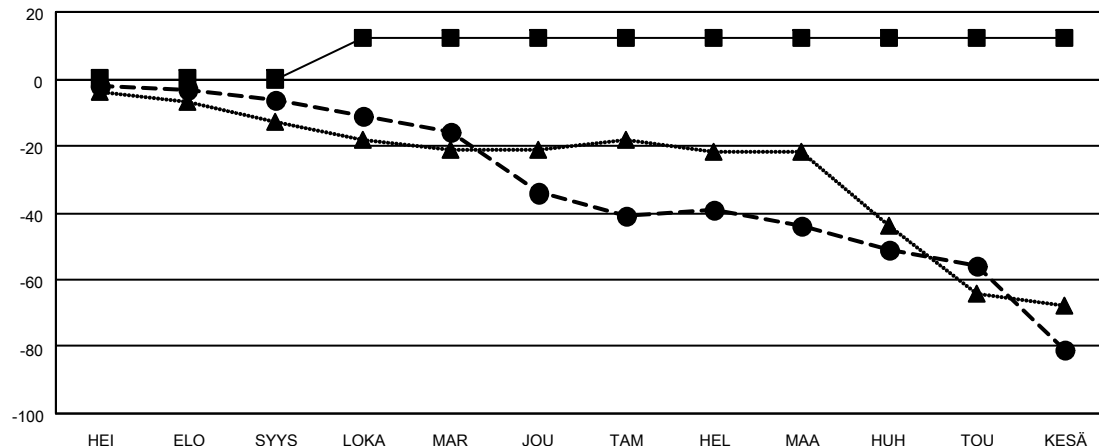

MONTHLY MEMBERSHIP PROGRESS REPORT

SIJAINTI FINLAND

District 107 G

Results as of: 6/30/2022

Klubit				jäsentä			
TULOKSET 2021-2022				TULOKSET 2021-2022			
NELJÄNNES	UUDEN KLUBIN TAVOITE	UUDET KLUBIT	LOPETETUT KLUBIT	NELJÄNNES	JÄSENKASVUN NETTOTAVOITE	TOTEUTUNUT JÄSENKASVU	POISTETUT JÄSENET (mukaan lukien siirrot)
HEI/ELO/SYYS	0	0	0	HEI/ELO/SYYS	0	2	8
LOKA/MAR/JOU	1	0	0	LOKA/MAR/JOU	12	13	40
TAM/HEL/MAA	0	0	1	TAM/HEL/MAA	0	12	21
HUH/TOU/KESÄ	0	0	0	HUH/TOU/KESÄ	0	10	46

TAVOITTEET JA UUDET KLUBIT, KUMULATIIVINEN

TAVOITTEET JA JÄSENET, KUMULATIIVINEN

LAKKAUTETUT KLUBIT: 1	20 CLUBS OF 55 LISÄNNYT YHDEN TAI USEAMMAN UUTTA JÄSENTÄ	SUKUPUOLIJAKAUMA	
<u>ERONNEET JÄSENET</u>		MIES	918 (85.96%)
KUOLLUT	16	NAINEN	150 (14.04%)
KLUBI LAKKAUTETTU	0	NON BINARY	0 (0.00%)
MUU	99	PREFER NOT TO ANSWER	0 (0.00%)
YHTEENSÄ	115	PERHEJÄSENIÄ YHTEENSÄ	18
	KLIKKAAM TÄSTÄ NÄHDÄKSESI KUMULATIIVISET JÄSENTIEDOT	PERHEJÄSENET, JOTKA MAKSAVAT PUOLET JÄSENMAKSUSTA	9