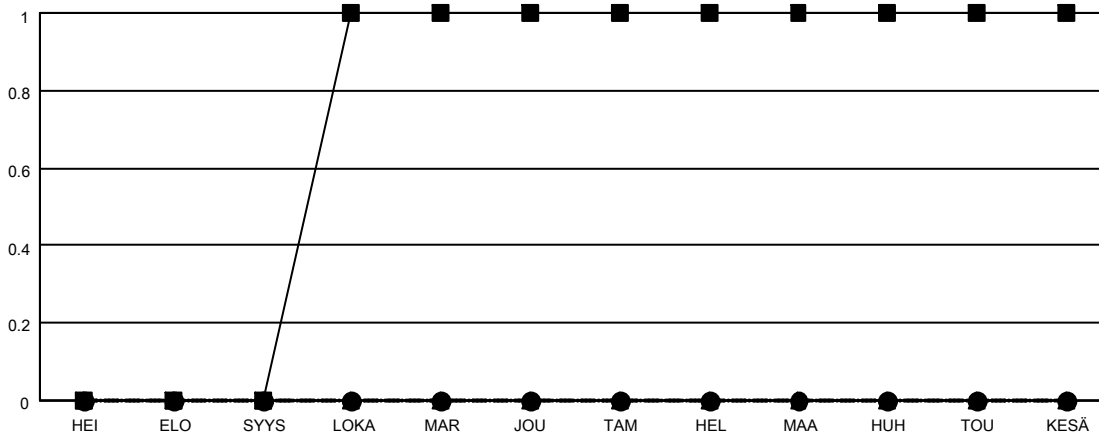

MONTHLY MEMBERSHIP PROGRESS REPORT

SIJAINTI FINLAND

District 107 G

Results as of: 6/30/2022

Klubit				jäsentä			
TULOKSET 2021-2022				TULOKSET 2021-2022			
NELJÄNNES	UUDEN KLUBIN TAVOITE	UUDET KLUBIT	LOPETETUT KLUBIT	NELJÄNNES	JÄSENKASVUN NETTOTAVOITE	TOTEUTUNUT JÄSENKASVU	POISTETUT JÄSENET (mukaan lukien siirrot)
HEI/ELO/SYYS	0	0	0	HEI/ELO/SYYS	0	2	8
LOKA/MAR/JOU	1	0	0	LOKA/MAR/JOU	12	13	40
TAM/HEL/MAA	0	0	1	TAM/HEL/MAA	0	12	21
HUH/TOU/KESÄ	0	0	0	HUH/TOU/KESÄ	0	10	46

TAVOITTEET JA UUDET KLUBIT, KUMULATIIVINEN

TAVOITTEET JA JÄSENET, KUMULATIIVINEN

LAKKAUTETUT KLUBIT: 1	20 CLUBS OF 55 LISÄNNYT YHDEN TAI USEAMMAN UUTTA JÄSENTÄ	SUKUPUOLIJAKAUMA	
<u>ERONNEET JÄSENET</u>		MIES	918 (85.96%)
KUOLLUT	16	NAINEN	150 (14.04%)
KLUBI LAKKAUTETTU	0	NON BINARY	0 (0.00%)
MUU	99	PREFER NOT TO ANSWER	0 (0.00%)
YHTEENSÄ	115	PERHEJÄSENIÄ YHTEENSÄ	18
	KLIKKAAM TÄSTÄ NÄHDÄKSESI KUMULATIIVISET JÄSENTIEDOT	PERHEJÄSENET, JOTKA MAKSAVAT PUOLET JÄSENMAKSUSTA	9